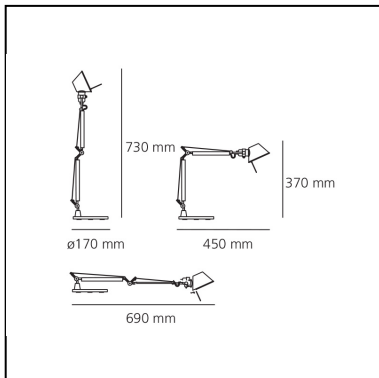

## LUMINAIRE

- Watt: **5W**
- Spannung (V): **220V-240V**
- Lichtstrom (lm): **267lm**
- Efficiency: **57%**
- Efficacy: **53.33lm/W**
- CRI: **80**

## BESCHREIBUNG

Ausrichtbarer Arm aus glänzendem Aluminium; Gelenke aus poliertem Aluminium; Schirm aus mattem Aluminium. Auswechselbare Befestigungen: Tischfuß, Klemme, Schraubbefestigung oder fest installierte Montageplatte zur Befestigung von zwei Leuchten. Mit Federausgleichsystem. Der Code bezieht sich nur auf den Leuchtenkörper

## DIMENSION

- Länge: **450 mm**
- Höhe: **370 mm**
- Durchmesser Fuß: **170 mm**
- Max Erweiterungslänge: **730 mm**
- Max Erweiterungsbreite: **690 mm**
- Widerstand: **N/D**
- Glühdrahttest: **N/D°**