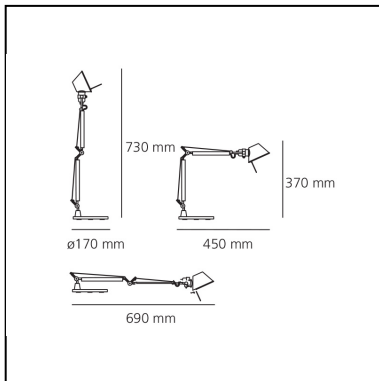

## LUMINARIA

- Potencia (W): **5W**
- Tensión de alimentación: **220V-240V**
- Flujo Luminoso (lm): **267lm**
- Efficiency: **57%**
- Efficacy: **53.33lm/W**
- CRI: **80**

## DIMENSIONES

- Longitud: **450 mm**
- Altura: **370 mm**
- Diámetro base: **170 mm**
- Extensión máxima en altura: **730 mm**
- Extension máxima a lo ancho: **690 mm**
- Resistencia al impacto: **N/D**
- Prueba calorífica: **N/D°**