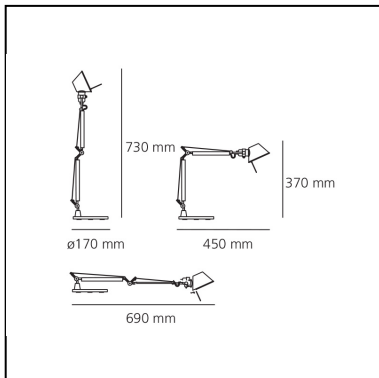

Tolomeo Micro Table - Anodized orange - Body Lamp

Michele De Lucchi
Giancarlo Fassina

IP20    

LUMINARIA

- Potencia (W): **5W**
- Tensión de alimentación: **220V-240V**
- Flujo Luminoso (lm): **267lm**
- Efficiency: **57%**
- Efficacy: **53.33lm/W**
- CRI: **80**

Notas

Interchangeable support: table base, clamp, desk fixed support and twin support that allows two independent lamp units to be fitted. Possibility to mount LED source on E14 Socket. Complete lamp consists of body lamp + accessories

ESPECIFICACIONES

Estructura con brazos móviles de aluminio pulido; difusor en aluminio anodizado opaco o brillante; articulaciones y soportes de aluminio brillante. Sistema de equilibrado a muelles. El código se refiere sólo al cuerpo de la lámpara.

DIMENSIONES

- Longitud: **450 mm**
- Altura: **370 mm**
- Diámetro base: **170 mm**
- Extensión máxima en altura: **730 mm**
- Extension máxima a lo ancho: **690 mm**

FUENTES DE LUZ NON INCLUIDAS

- Categoría: **LED RETROFIT**
- Numero: **1**
- Potencia (W): **4W**
- Soporte: **E14**