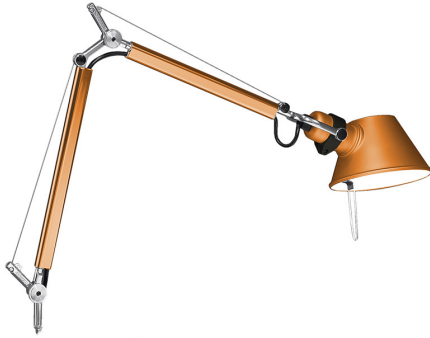

Tolomeo Micro Table - Anodized orange - Body Lamp

Michele De Lucchi
Giancarlo Fassina

IP20    

LUMINARIA

- Potencia (W): **5W**
- Tensión de alimentación: **220V-240V**
- Flujo Luminoso (lm): **267lm**
- Efficiency: **57%**
- Efficacy: **53.33lm/W**
- CRI: **80**

Notas

Interchangeable support: table base, clamp, desk fixed support and twin support that allows two independent lamp units to be fitted. Possibility to mount LED source on E14 Socket. Complete lamp consists of body lamp + accessories

ESPECIFICACIONES

Estructura con brazos móviles de aluminio pulido; difusor en aluminio anodizado opaco o brillante; articulaciones y soportes de aluminio brillante. Sistema de equilibrado a muelles. El código se refiere sólo al cuerpo de la lámpara.

CARACTERÍSTICAS

- Código de Producto: **A010960**
- Color: **Naranja anodizado**
- Instalación: **Sobremesa**
- Material: **Aluminium, steel**
- Serie: **Design Collection**
- diseño: **Michele De Lucchi, Giancarlo Fassina**