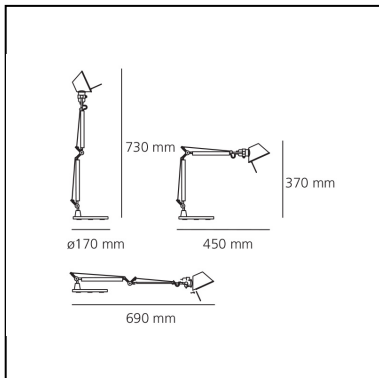

Tolomeo Micro Table - Anodized orange - Body Lamp + Base

Michele De Lucchi
Giancarlo Fassina

ESPECIFICACIONES

Base y estructura con brazos móviles de aluminio pulido; difusor en aluminio anodizado opaco o brillante; articulaciones y soportes de aluminio brillante. Sistema de equilibrado a muelles. El código se refiere sólo al cuerpo de la lámpara.

IP20    

LUMINARIA

- Potencia (W): **5W**
- Tensión de alimentación: **220V-240V**
- Flujo Luminoso (lm): **267lm**
- Efficiency: **57%**
- Efficacy: **53.33lm/W**
- CRI: **80**

Notas

Interchangeable support: table base, clamp, desk fixed support and twin support that allows two independent lamp units to be fitted. Possibility to mount LED source on E14 Socket

CARACTERÍSTICAS

- Código de Producto: **A011860**
- Color: **Naranja anodizado**
- Instalación: **Sobremesa**
- Material: **Aluminium, steel**
- Serie: **Design Collection**
- diseño: **Michele De Lucchi, Giancarlo Fassina**

DIMENSIONES

- Longitud: **450 mm**
- Altura: **370 mm**
- Diámetro base: **170 mm**
- Extensión máxima en altura: **730 mm**
- Extension máxima a lo ancho: **690 mm**

FUENTES DE LUZ NON INCLUIDAS

- Categoría: **LED RETROFIT**
- Numero: **1**
- Potencia (W): **4W**
- Soporte: **E14**