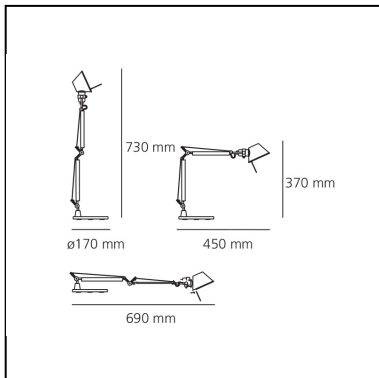

Tolomeo Micro Table - Anodized red - Body Lamp + Base

Michele De Lucchi
Giancarlo Fassina

IP20    

LUMINAIRE

- Watt: **5W**
- Spannung (V): **220V-240V**
- Lichtstrom (lm): **267lm**
- Efficiency: **57%**
- Efficacy: **53.33lm/W**
- CRI: **80**

Anmerkungen

Interchangeable support: table base, clamp, desk fixed support and twin support that allows two independent lamp units to be fitted. Possibility to mount LED source on E14 Socket

BESCHREIBUNG

Ausrichtbarer Arm aus glänzendem Aluminium; Gelenke aus poliertem Aluminium; Schirm aus mattem Aluminium. Auswechselbare Befestigungen: Tischfuß, Klemme, Schraubbefestigung oder fest installierte Montageplatte zur Befestigung von zwei Leuchten. Mit Federausgleichsystem. Der Code bezieht sich nur auf den Leuchtenkörper

DIMENSION

- Länge: **450 mm**
- Höhe: **370 mm**
- Durchmesser Fuß: **170 mm**
- Max Erweiterungslänge: **730 mm**
- Max Erweiterungsbreite: **690 mm**

LICHTQUELLEN NICHT ENTHALTEN

- Kategorie: **LED RETROFIT**
- Anzahl: **1**
- Watt: **4W**
- Sockel: **E14**