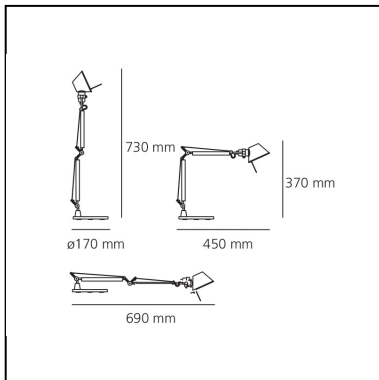

Tolomeo Micro Table Bicolor - Black/Blue

Michele De Lucchi
Giancarlo Fassina

IP20     

LUMINAIRE

- Watt: **4W**
- Tension: **220V-240V**

Remarques

Bulb included.

CODE PRODUIT: AS01183001

CARACTÉRISTIQUES

- Code Article : **AS01183001**
- Couleur: **Black/Blue**
- Installation: **Table**
- Matériaux: **Aluminium, steel**
- Séries: **Design Collection**
- Environnement: **Indoor**
- dessiné par: **Michele De Lucchi, Giancarlo Fassina**

DIMENSIONS

- Longueur : **cm 45**
- Hauteur: **cm 37**
- Diamètre de la base: **cm 17**
- Hauteur max. extension: **cm 73**
- Longueur max. extension: **cm 69**

SOURCE NON INCLUSE

- Catégorie: **HALO**
- Nombre: **1**
- Lbs: **Qt26**
- Watt: **46W**
- Culot: **E14**
- Rendu des couleurs: **1a**
- Température de Couleur (K): **3000K**

SOURCES ALTERNATIVES

- Catégorie: **LED RETROFIT**
- Nombre: **1**
- Watt: **4W**
- Culot: **E14**