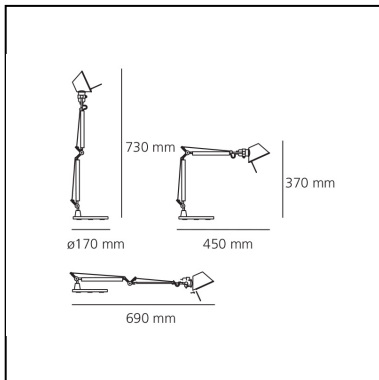

Tolomeo Micro Table Bicolor - Black/Coral

Michele De Lucchi
Giancarlo Fassina

IP20   EAC  CCC  CE

LUMINAIRE

- Watt: **4W**
- Tension: **220V-240V**

Remarques

Bulb included.

CODE PRODUIT: AS01183002

DIMENSIONS

- Longueur : **cm 45**
- Hauteur: **cm 37**
- Diamètre de la base: **cm 17**
- Hauteur max. extension: **cm 73**
- Longueur max. extension: **cm 69**

SOURCE NON INCLUSE

- Catégorie: **HALO**
- Nombre: **1**
- Lbs: **Qt26**
- Watt: **46W**
- Culot: **E14**
- Rendu des couleurs: **1a**
- Température de Couleur (K): **3000K**

SOURCES ALTERNATIVES

- Catégorie: **LED RETROFIT**
- Nombre: **1**
- Watt: **4W**
- Culot: **E14**