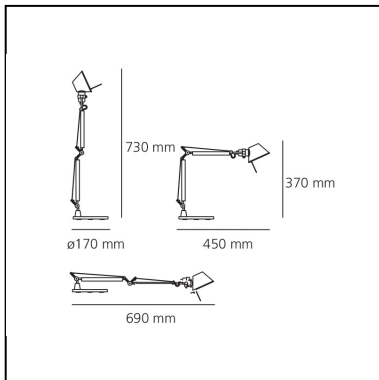

Tolomeo Micro Table Bicolor - Black/White

Michele De Lucchi
Giancarlo Fassina

IP20   EAC  CCC  CE

LUMINAIRE

- Watt: **4W**
- Tension: **220V-240V**

Remarques

Bulb included.

CODE PRODUIT: AS01183003

CARACTÉRISTIQUES

- Code Article : **AS01183003**
- Couleur: **Black/White**
- Installation: **Table**
- Matériaux: **Aluminium, steel**
- Séries: **Design Collection**
- Environnement: **Indoor**
- dessiné par: **Michele De Lucchi, Giancarlo Fassina**

DIMENSIONS

- Longueur : **cm 45**
- Hauteur: **cm 37**
- Diamètre de la base: **cm 17**
- Hauteur max. extension: **cm 73**
- Longueur max. extension: **cm 69**

SOURCE NON INCLUSE

- Catégorie: **HALO**
- Nombre: **1**
- Lbs: **Qt26**
- Watt: **46W**
- Culot: **E14**
- Rendu des couleurs: **1a**
- Température de Couleur (K): **3000K**

SOURCES ALTERNATIVES

- Catégorie: **LED RETROFIT**
- Nombre: **1**
- Watt: **4W**
- Culot: **E14**