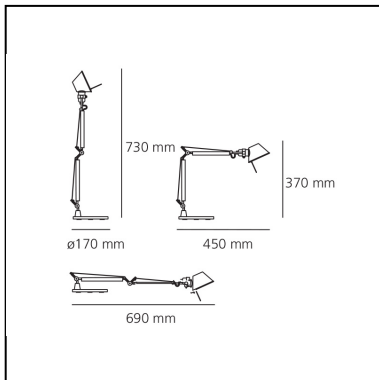

## LUMINAIRE

- Watt: **4W**
- Tension: **220V-240V**

## DIMENSIONS

- Longueur : **cm 45**
- Hauteur: **cm 37**
- Diamètre de la base: **cm 17**
- Hauteur max. extension: **cm 73**
- Longueur max. extension: **cm 69**

## SOURCES ALTERNATIVES

- Catégorie: **LED RETROFIT**
- Nombre: **1**
- Watt: **4W**
- Culot: **E14**