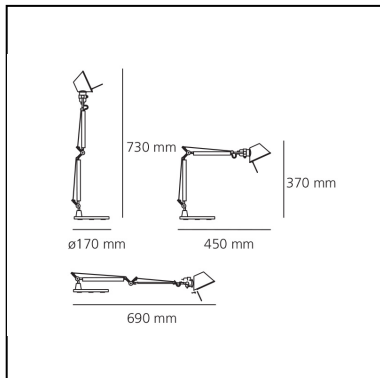

Tolomeo Micro Table - Black - Body Lamp + Base

Michele De Lucchi
Giancarlo Fassina

IP20   

LUMINAIRE

- Watt: **5W**
- Spannung (V): **220V-240V**
- Lichtstrom (lm): **267lm**
- Efficiency: **57%**
- Efficacy: **53.33lm/W**
- CRI: **80**

Anmerkungen

Interchangeable support: table base, clamp, desk fixed support and twin support that allows two independent lamp units to be fitted. Possibility to mount LED source on E14 Socket

BESCHREIBUNG

Ausrichtbarer Arm aus glänzendem Aluminium; Gelenke aus poliertem Aluminium; Schirm aus mattem Aluminium. Auswechselbare Befestigungen: Tischfuß, Klemme, Schraubbefestigung oder fest installierte Montageplatte zur Befestigung von zwei Leuchten. Mit Federausgleichsystem. Der Code bezieht sich nur auf den Leuchtenkörper

DIMENSION

- Länge: **450 mm**
- Höhe: **370 mm**
- Durchmesser Fuß: **170 mm**
- Max Erweiterungslänge: **730 mm**
- Max Erweiterungsbreite: **690 mm**

LICHTQUELLEN NICHT ENTHALTEN

- Kategorie: **LED RETROFIT**
- Anzahl: **1**
- Watt: **4W**
- Sockel: **E14**