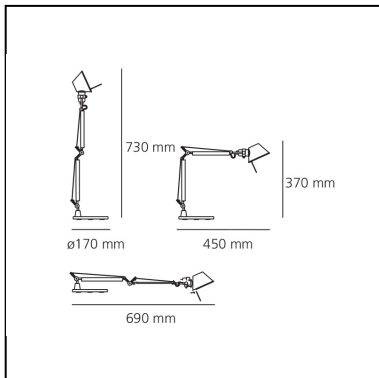

Tolomeo Micro Table - Glossy white - Body Lamp

Michele De Lucchi
Giancarlo Fassina

IP20    

LUMINARIA

- Potencia (W): **5W**
- Tensión de alimentación: **220V-240V**
- Flujo Luminoso (lm): **267lm**
- Efficiency: **57%**
- Efficacy: **53.33lm/W**
- CRI: **80**

Notas

Interchangeable support: table base, clamp, desk fixed support and twin support that allows two independent lamp units to be fitted. Possibility to mount LED source on E14 Socket. Complete lamp consists of body lamp + accessories

CARACTERÍSTICAS

- Código de Producto: **0010920A**
- Color: **Glossy white**
- Instalación: **Sobremesa**
- Material: **Aluminium, steel**
- Serie: **Design Collection**
- diseño: **Michele De Lucchi, Giancarlo Fassina**

DIMENSIONES

- Longitud: **450 mm**
- Altura: **370 mm**
- Diámetro base: **170 mm**
- Extensión máxima en altura: **730 mm**
- Extension máxima a lo ancho: **690 mm**

FUENTES DE LUZ NON INCLUIDAS

- Categoría: **LED RETROFIT**
- Numero: **1**
- Potencia (W): **4W**
- Soporte: **E14**