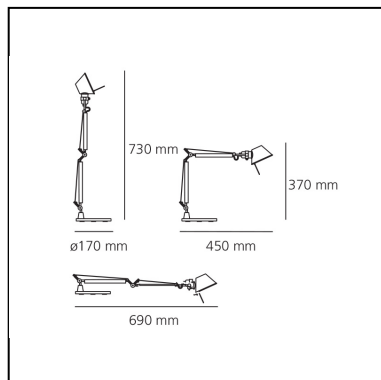

## LUMINAIRE

- Watt: **5W**
- Spannung (V): **220V-240V**
- Lichtstrom (lm): **267lm**
- Efficiency: **57%**
- Efficacy: **53.33lm/W**
- CRI: **80**

## BESCHREIBUNG

Ausrichtbarer Arm aus glänzendem Aluminium; Gelenke aus poliertem Aluminium; Schirm aus mattem Aluminium. Auswechselbare Befestigungen: Tischfuß, Klemme, Schraubbefestigung oder fest installierte Montageplatte zur Befestigung von zwei Leuchten. Mit Federausgleichsystem. Der Code bezieht sich nur auf den Leuchtenkörper

## DIMENSION

- Länge: **450 mm**
- Höhe: **370 mm**
- Durchmesser Fuß: **170 mm**
- Max Erweiterungslänge: **730 mm**
- Max Erweiterungsbreite: **690 mm**