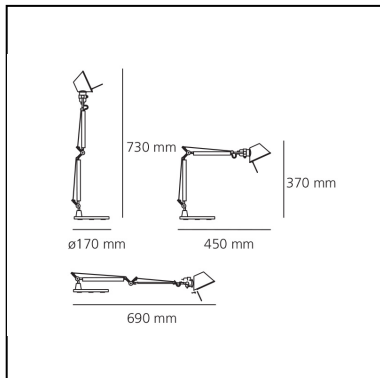

# Tolomeo Micro Table - Glossy white - Body Lamp + Base

Michele De Lucchi  
Giancarlo Fassina

IP20   **EAC** 

## LUMINARIA

- Potencia (W): **5W**
- Tensión de alimentación: **220V-240V**
- Flujo Luminoso (lm): **267lm**
- Efficiency: **57%**
- Efficacy: **53.33lm/W**
- CRI: **80**

## CARACTERÍSTICAS

- Código de Producto: **0011820A**
- Color: **Glossy white**
- Instalación: **Sobremesa**
- Material: **Aluminium, steel**
- Serie: **Design Collection**
- diseño: **Michele De Lucchi, Giancarlo Fassina**

## DIMENSIONES

- Longitud: **450 mm**
- Altura: **370 mm**
- Diámetro base: **170 mm**
- Extensión máxima en altura: **730 mm**
- Extension máxima a lo ancho: **690 mm**