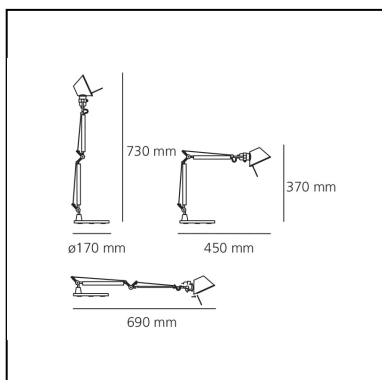

Tolomeo Micro Table LED 2700K - Body lamp

Michele De Lucchi
Giancarlo Fassina

ESPECIFICACIONES

Estructura con brazos móviles de aluminio pulido; difusor en aluminio anodizado opaco o brillante; articulaciones y soportes de aluminio brillante. Sistema de equilibrado a muelles. El código se refiere sólo al cuerpo de la lámpara.

IP20    

CARACTERÍSTICAS

- Código de Producto: **A0103W00**
- Color: **Aluminio**
- Instalación: **Sobremesa**
- Material: **Aluminium, steel**
- Serie: **Design Collection**
- diseño: **Michele De Lucchi, Giancarlo Fassina**

DIMENSIONES

- Longitud: **450 mm**
- Altura: **370 mm**
- Diámetro base: **170 mm**
- Extensión máxima en altura: **730 mm**
- Extensión máxima a lo ancho: **690 mm**
- Prueba calorífica: **750°**

FUENTES DE LUZ INCLUIDAS