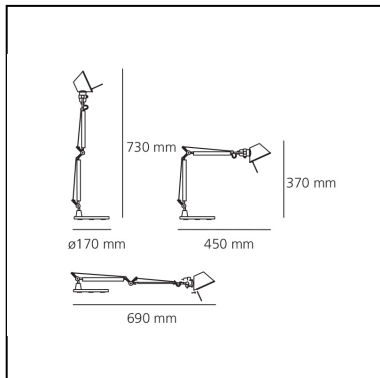

## LUMINARIA

- Potencia (W): **7W**
- Tensión de alimentación: **24V**
- Flujo Luminoso (lm): **648lm**
- CCT: **3000K**
- Efficiency: **71%**
- Efficacy: **92.60lm/W**
- CRI: **90**
- Dimmer Typology: **Microswitch Dimmer**

## DIMENSIONES

- Longitud: **450 mm**
- Altura: **370 mm**
- Diámetro base: **170 mm**
- Extensión máxima en altura: **730 mm**
- Extension máxima a lo ancho: **690 mm**
- Prueba calorífica: **750°**