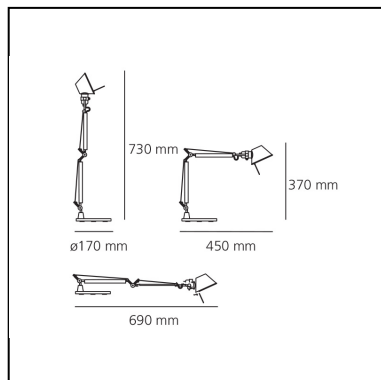

Tolomeo Micro Table - Polished aluminum - Body Lamp + Base

Michele De Lucchi
Giancarlo Fassina

IP20   

LUMINAIRE

- Watt: **5W**
- Spannung (V): **220V-240V**
- Lichtstrom (lm): **267lm**
- Efficiency: **57%**
- Efficacy: **53.33lm/W**
- CRI: **80**

Anmerkungen

Interchangeable support: table base, clamp, desk fixed support and twin support that allows two independent lamp units to be fitted. Possibility to mount LED source on E14 Socket

BESCHREIBUNG

Ausrichtbarer Arm aus glänzendem Aluminium; Gelenke aus poliertem Aluminium; Schirm aus mattem Aluminium.
Auswechselbare Befestigungen: Tischfuß, Klemme, Schraubbefestigung oder fest installierte Montageplatte zur Befestigung von zwei Leuchten. Mit Federausgleichsystem.
Der Code bezieht sich nur auf den Leuchtenkörper

DIMENSION

- Länge: **450 mm**
- Höhe: **370 mm**
- Durchmesser Fuß: **170 mm**
- Max Erweiterungslänge: **730 mm**
- Max Erweiterungsbreite: **690 mm**

LICHTQUELLEN NICHT ENTHALTEN

- Kategorie: **LED RETROFIT**
- Anzahl: **1**
- Watt: **4W**
- Sockel: **E14**