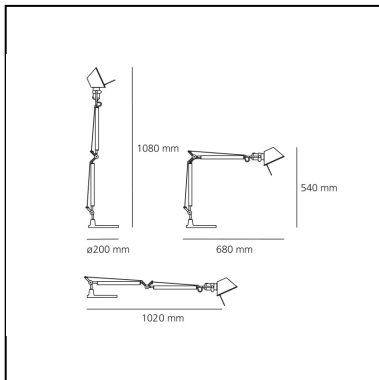

Tolomeo Mini Table - Aluminium - Body Lamp

Michele De Lucchi
Giancarlo Fassina

IP20    

LUMINAIRE

- Watt: **100W**
- Spannung (V): **220V-240V**
- Lichtstrom (lm): **804lm**
- Efficiency: **58%**
- Efficacy: **8.04lm/W**
- CRI: **100**

Anmerkungen

Interchangeable support: table base, clamp, desk fixed support and twin support that allows two independent lamp units to be fitted. Possibility to mount LED source on E27 Socket. Complete lamp consists of body lamp + accessories

BESCHREIBUNG

Ausrichtbarer Arm aus glänzendem Aluminium; Gelenke aus poliertem Aluminium; Schirm aus mattem Aluminium. Auswechselbare Befestigungen: Tischfuß, Klemme, Schraubbefestigung oder fest installierte Montageplatte zur Befestigung von zwei Leuchten. Mit Federausgleichsystem. Der Code bezieht sich nur auf den Leuchtenkörper

DIMENSION

- Länge: **cm 68**
- Höhe: **cm 54**
- Durchmesser Fuß: **cm 20**
- Max Erweiterungslänge: **cm 108**
- Max Erweiterungsbreite: **cm 102**
- Widerstand: **N/D**
- Glühdrahttest: **N/D°**

OHNE LEUCHTMITTEL