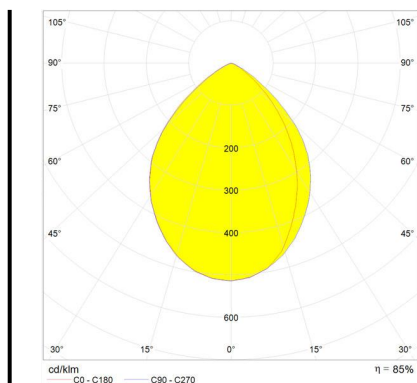

Tolomeo Mini Table LED 2700K with Movement Detector - Body Lamp

Michele De Lucchi
Giancarlo Fassina

DESCRIPTION

Structure à bras articulé en aluminium poli, diffuseur, orientable dans toutes les directions, en aluminium anodisé, rotules et supports en aluminium brillant. Système d'équilibrage à ressorts. Accessoire interchangeable: base ronde en aluminium poli, étau et pivot simple ou double en aluminium brillant. Emission lumineuse directe orientable. Couleurs: aluminium, blanc ou noir. Cette lampe est proposée en version halogène, fluo darklight (finition alu ou noir), LED (finition alu uniquement; avec ou sans détecteur de présence) et LED MyWhiteLight (finition alu uniquement). Le code se réfère uniquement au corps de la lampe

IP20   

CODE PRODUIT: A0055W00

CARACTÉRISTIQUES

- Code Article : **A0055W00**
- Couleur: **Aluminium**
- Installation: **Table**
- Matériaux: **aluminium, steel**
- Séries: **Design Collection**
- dessiné par: **Michele De Lucchi, Giancarlo Fassina**

DIMENSIONS

- Longueur : **cm 68**
- Hauteur: **cm 54**
- Diamètre de la base: **cm 20**
- Hauteur max. extension: **cm 108**
- Longueur max. extension: **cm 102**
- Test au fil incandescent: **750°**

SOURCES INCLUES

- Catégorie: **Led**
- Nombre: **1**
- Watt: **10W**
- Température de Couleur (K): **2700K**
- CRI: **90**

LUMINAIRE

- Watt: **10W**
- Tension: **24V**
- Flux Lumineux (lm): **593lm**
- CCT: **2700K**
- Efficiency: **70%**
- Efficacy: **59.3lm/W**
- CRI: **90**
- Dimmer Typology: **Microswitch Dimmer**