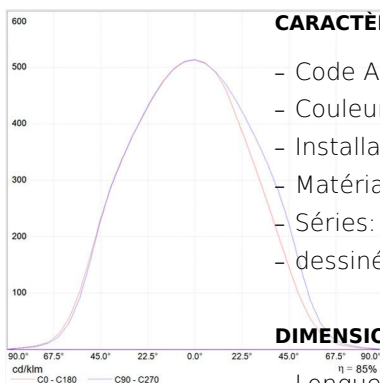

Tolomeo Mini Table LED 2700K with Movement Detector - Body Lamp

Michele De Lucchi
Giancarlo Fassina

DESCRIPTION

Structure à bras articulé en aluminium poli, diffuseur, orientable dans toutes les directions, en aluminium anodisé, rotules et supports en aluminium brillant. Système d'équilibrage à ressorts. Accessoire interchangeable: base ronde en aluminium poli, étau et pivot simple ou double en aluminium brillant. Emission lumineuse directe orientable. Couleurs: aluminium, blanc ou noir. Cette lampe est proposée en version halogène, fluo darklight (finition alu ou noir), LED (finition alu uniquement; avec ou sans détecteur de présence) et LED MyWhiteLight (finition alu uniquement). Le code se réfère uniquement au corps de la lampe

IP20   

CODE PRODUIT: A0055W00

CARACTÉRISTIQUES

- Code Article : **A0055W00**
- Couleur: **Aluminium**
- Installation: **Table**
- Matériaux: **aluminium, steel**
- Séries: **Design Collection**
- dessiné par: **Michele De Lucchi, Giancarlo Fassina**

DIMENSIONS

- Longueur : **cm 68**
- Hauteur: **cm 54**
- Diamètre de la base: **cm 20**
- Hauteur max. extension: **cm 108**
- Longueur max. extension: **cm 102**
- Test au fil incandescent: **750°**

SOURCES INCLUES

- Catégorie: **Led**
- Nombre: **1**
- Watt: **10W**
- Température de Couleur (K): **2700K**
- CRI: **90**

LUMINAIRE

- Watt: **10W**
- Tension: **24V**
- Flux Lumineux (lm): **593lm**
- CCT: **2700K**
- Efficiency: **70%**
- Efficacy: **59.3lm/W**
- CRI: **90**
- Dimmer Typology: **Microswitch Dimmer**