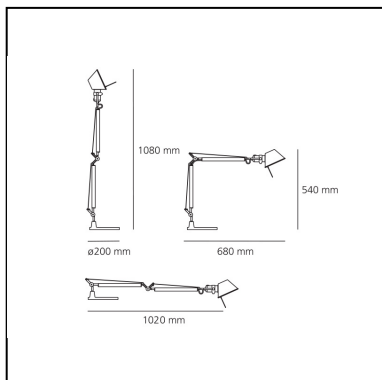

Tolomeo Mini Tavolo - Bianco - Corpo Lampada

Michele De Lucchi
Giancarlo Fassina

IP20   EAC 

LUMINAIRE

- Watt : **10,5W**
- Tensione di alimentazione: **220V-240V**
- Flusso luminoso emesso: **615lm**
- Efficiency: **58%**
- Efficacy: **61.49lm/W**
- CRI: **80**

Note

Supporto intercambiabile: base, morsetto, perno fisso o doppio che permette di montare due corpi lampada indipendenti. Possibilità di montare sorgente LED su attacco E27. La lampada completa è composta da corpo lampada + accessori

DESCRIZIONE

Base e struttura a bracci mobili in alluminio lucidato; diffusore in alluminio anodizzato opaco bianco; snodi e supporti in alluminio brillantato. Sistema di equilibratura a molle. Codice riferito solo al corpo lampada.

DIMENSIONI

- Lunghezza: **680 mm**
- Altezza: **540 mm**
- Diametro base: **200 mm**
- Estensione massima in altezza: **1080 mm**
- Estensione massima in larghezza: **1020 mm**
- Resistenza all'impatto: **N/D**
- Prova del filo incandescente: **N/D°**