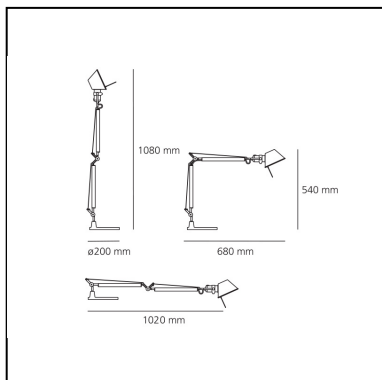

Tolomeo Mini Tavolo LED 2700K - Corpo Lampada

Michele De Lucchi
Giancarlo Fassina

IP20   

LUMINAIRE

- Watt : **8W**
- Tensione di alimentazione: **24V**
- Flusso luminoso emesso: **737lm**
- CCT: **2700K**
- Efficiency: **73%**
- Efficacy: **92.08lm/W**
- CRI: **90**
- Dimmer Typology: **Microswitch Dimmer**

Note

Supporto intercambiabile: base, morsetto, perno fisso o doppio che permette di montare due corpi lampada indipendenti. La lampada completa è composta da corpo lampada + accessori

DESCRIZIONE

Utilizzando la tecnologia Led l'attenzione va posta non solo al consumo di energia e all'efficienza luminosa, ma soprattutto alla qualità e quantità della distribuzione della luce. Infatti il vantaggio del Led è che emette il 100% di flusso luminoso nell'emisfero diretto, annullando dispersioni e sprechi in altre direzioni. Questo significa che per ottenere sul piano di lavoro un illuminamento di 1250lux, con una sorgente incandescente è necessaria una potenza di 100W, mentre con una sorgente Led sono sufficienti 10W, con un risparmio del 90% di energia elettrica. Base e struttura a bracci mobili in alluminio lucidato; diffusore in alluminio anodizzato opaco; snodi e supporti in alluminio brillantato. Sistema di equilibratura a molle. 5 Led diretti. Codice riferito solo al corpo lampada.

CARATTERISTICHE

- Codice Prodotto: **A0056W00**
- Colore: **Alluminio**
- Installazione: **Tavolo**
- Materiale: **alluminio, acciaio**
- Serie: **Design Collection**
- design by: **Michele De Lucchi, Giancarlo Fassina**

DIMENSIONI

- Lunghezza: **680 mm**
- Altezza: **540 mm**
- Diametro base: **200 mm**
- Estensione massima in altezza: **1080 mm**
- Estensione massima in larghezza: **1020 mm**
- Resistenza all'impatto: **N/D**
- Prova del filo incandescente: **N/D°**