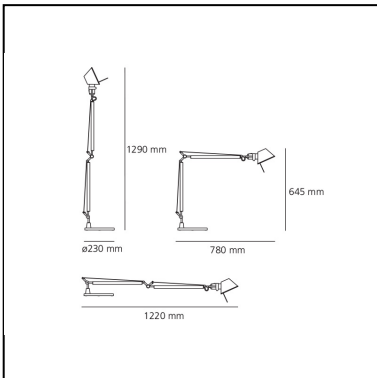

Tolomeo Table - Metal grey - Body Lamp

Michele De Lucchi
Giancarlo Fassina

BESCHREIBUNG

Ausrichtbarer Arm aus glänzendem Aluminium; Gelenke aus poliertem Aluminium; Schirm aus mattem Aluminium. Auswechselbare Befestigungen: Tischfuß, Klemme, Schraubbefestigung oder fest installierte Montageplatte zur Befestigung von zwei Leuchten. Mit Federausgleichsystem. Der Code bezieht sich nur auf den Leuchtenkörper

IP20   

FUNKTIONEN

- Produktcode: **A001000**
- Farbe: **Aluminium**
- Installation: **Tischleuchte**
- Material: **aluminium, steel**
- Serie: **Design Collection**
- design: **Michele De Lucchi, Giancarlo Fassina**

DIMENSION

- Länge: **780 mm**
- Höhe: **645 mm**
- Durchmesser Fuß: **230 mm**
- Max Erweiterungslänge: **1290 mm**
- Max Erweiterungsbreite: **1220 mm**
- Widerstand: **N/D**
- Glühdrahttest: **N/D°**