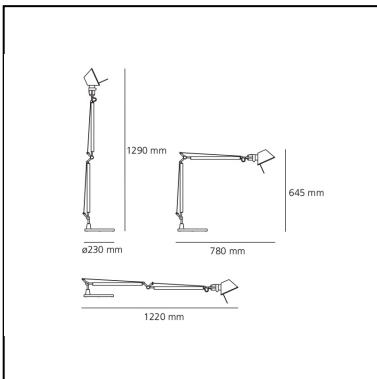

LUMINAIRE

- Watt: **100W**
- Spannung (V): **220V-240V**
- Lichtstrom (lm): **804lm**
- Efficiency: **58%**
- Efficacy: **8.04lm/W**
- CRI: **100**

Anmerkungen

Interchangeable support: table base, clamp, desk fixed support and twin support that allows two independent lamp units to be fitted. Possibility to mount LED source on E27 Socket. Complete lamp consists of body lamp + accessories

BESCHREIBUNG

Ausrichtbarer Arm aus glänzendem Aluminium; Gelenke aus poliertem Aluminium; Schirm aus mattem Aluminium. Auswechselbare Befestigungen: Tischfuß, Klemme, Schraubbefestigung oder fest installierte Montageplatte zur Befestigung von zwei Leuchten. Mit Federausgleichsystem. Der Code bezieht sich nur auf den Leuchtenkörper

ARTIKELNUMMER: A001000

FUNKTIONEN

- Artikelnummer: **A001000**
- Farbe: **Aluminium**
- Installation: **Tischleuchte**
- Material: **aluminium, steel**
- Serie: **Design Collection**
- design: **Michele De Lucchi, Giancarlo Fassina**

DIMENSION

- Länge: **cm 78**
- Höhe: **cm 64.5**
- Durchmesser Fuß: **cm 23**
- Max Erweiterungslänge: **cm 129**
- Max Erweiterungsbreite: **cm 122**
- Widerstand: **N/D**
- Glühdrahttest: **N/D°**

OHNE LEUCHTMITTEL

- Kategorie: **HALO**
- Anzahl: **1**
- Lbs: **A60**
- Watt: **77W**
- Sockel: **E27**
- Farbwiedergabe: **1a**
- Farbtemperatur(K): **2900K**
- Lebensdauer (h): **1000h**

ALTERNATIVE LICHTQUELLEN