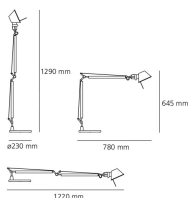

Tolomeo Table - Metal grey - Body Lamp

Michele De Lucchi, Giancarlo Fassina

IP20    

LUMINARIA

- Potencia (W): **100W**
- Tensión de alimentación: **220V-240V**
- Flujo Luminoso (lm): **804lm**
- Efficiency: **58%**
- Efficacy: **8.04lm/W**
- CRI: **100**

Notas

Interchangeable support: table base, clamp, desk fixed support and twin support that allows two independent lamp units to be fitted. Possibility to mount LED source on E27 Socket. Complete lamp consists of body lamp + accessories

ESPECIFICACIONES

Base y estructura con brazos móviles de aluminio pulido; difusor en aluminio anodizado opaco; articulaciones y soportes de aluminio brillante. Sistema de equilibrado a muelles. El código se refiere sólo al cuerpo de la lámpara

DIMENSIONES

- Longitud: **cm 78**
- Altura: **cm 64.5**
- Diámetro base: **cm 23**
- Extensión máxima en altura: **cm 129**
- Extensión máxima a lo ancho: **cm 122**
- Resistencia al impacto: **N/D**
- Prueba calorífica: **N/D°**