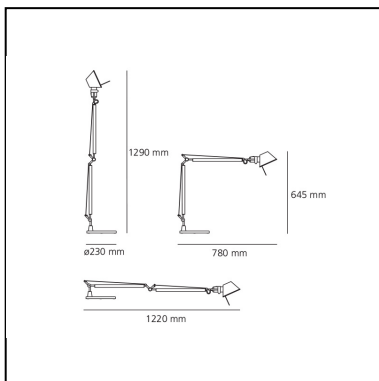

Tolomeo Table - Black - Body Lamp

Michele De Lucchi
Giancarlo Fassina

IP20   

LUMINAIRE

- Watt: **10,5W**
- Spannung (V): **220V-240V**
- Lichtstrom (lm): **615lm**
- Efficiency: **58%**
- Efficacy: **61.49lm/W**
- CRI: **80**

Anmerkungen

Interchangeable support: table base, clamp, desk fixed support and twin support that allows two independent lamp units to be fitted. Possibility to mount LED source on E27 Socket. Complete lamp consists of body lamp + accessories

BESCHREIBUNG

Ausrichtbarer Arm aus glänzendem Aluminium; Gelenke aus poliertem Aluminium; Schirm aus mattem Aluminium. Auswechselbare Befestigungen: Tischfuß, Klemme, Schraubbefestigung oder fest installierte Montageplatte zur Befestigung von zwei Leuchten. Mit Federausgleichsystem. Der Code bezieht sich nur auf den Leuchtenkörper

DIMENSION

- Länge: **780 mm**
- Höhe: **645 mm**
- Durchmesser Fuß: **230 mm**
- Max Erweiterungslänge: **1290 mm**
- Max Erweiterungsbreite: **1220 mm**
- Widerstand: **N/D**
- Glühdrahttest: **N/D°**