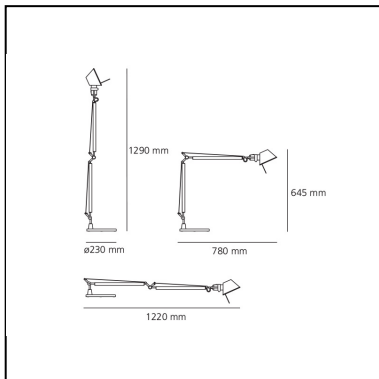

Tolomeo Table - Black - Body Lamp

Michele De Lucchi
Giancarlo Fassina

IP20   EAC 

LUMINAIRE

- Watt: **100W**
- Spannung (V): **220V-240V**
- Lichtstrom (lm): **804lm**
- Efficiency: **58%**
- Efficacy: **8.04lm/W**
- CRI: **100**

Anmerkungen

Interchangeable support: table base, clamp, desk fixed support and twin support that allows two independent lamp units to be fitted. Possibility to mount LED source on E27 Socket. Complete lamp consists of body lamp + accessories

BESCHREIBUNG

Ausrichtbarer Arm aus glänzendem Aluminium; Gelenke aus poliertem Aluminium; Schirm aus mattem Aluminium. Auswechselbare Befestigungen: Tischfuß, Klemme, Schraubbefestigung oder fest installierte Montageplatte zur Befestigung von zwei Leuchten. Mit Federausgleichsystem. Der Code bezieht sich nur auf den Leuchtenkörper

DIMENSION

- Länge: **cm 78**
- Höhe: **cm 64.5**
- Durchmesser Fuß: **cm 23**
- Max Erweiterungslänge: **cm 129**
- Max Erweiterungsbreite: **cm 122**
- Widerstand: **N/D**
- Glühdrahttest: **N/D°**

OHNE LEUCHTMITTEL