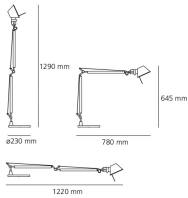

Tolomeo Table - Black - Body Lamp

Michele De Lucchi, Giancarlo Fassina

IP20    

LUMINARIA

- Potencia (W): **100W**
- Tensión de alimentación: **220V-240V**
- Flujo Luminoso (lm): **804lm**
- Efficiency: **58%**
- Efficacy: **8.04lm/W**
- CRI: **100**

Notas

Interchangeable support: table base, clamp, desk fixed support and twin support that allows two independent lamp units to be fitted. Possibility to mount LED source on E27 Socket. Complete lamp consists of body lamp + accessories

ESPECIFICACIONES

Base y estructura con brazos móviles de aluminio pulido; difusor en aluminio anodizado opaco; articulaciones y soportes de aluminio brillante. Sistema de equilibrado a muelles. El código se refiere sólo al cuerpo de la lámpara

DIMENSIONES

- Longitud: **cm 78**
- Altura: **cm 64.5**
- Diámetro base: **cm 23**
- Extensión máxima en altura: **cm 129**
- Extensión máxima a lo ancho: **cm 122**
- Resistencia al impacto: **N/D**
- Prueba calorífica: **N/D°**