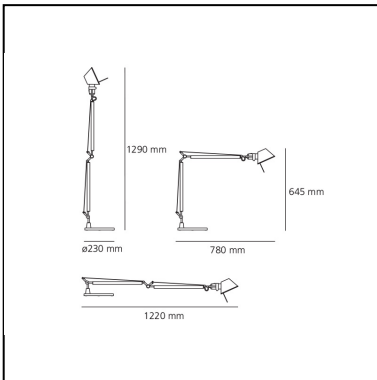

Tolomeo Table - White - Body Lamp

Michele De Lucchi
Giancarlo Fassina

IP20   

LUMINAIRE

- Watt: **10,5W**
- Spannung (V): **220V-240V**
- Lichtstrom (lm): **615lm**
- Efficiency: **58%**
- Efficacy: **61.49lm/W**
- CRI: **80**

Anmerkungen

Interchangeable support: table base, clamp, desk fixed support and twin support that allows two independent lamp units to be fitted. Possibility to mount LED source on E27 Socket. Complete lamp consists of body lamp + accessories

BESCHREIBUNG

Ausrichtbarer Arm aus glänzendem Aluminium; Gelenke aus poliertem Aluminium; Schirm aus mattem Aluminium. Auswechselbare Befestigungen: Tischfuß, Klemme, Schraubbefestigung oder fest installierte Montageplatte zur Befestigung von zwei Leuchten. Mit Federausgleichsystem. Der Code bezieht sich nur auf den Leuchtenkörper

DIMENSION

- Länge: **780 mm**
- Höhe: **645 mm**
- Durchmesser Fuß: **230 mm**
- Max Erweiterungslänge: **1290 mm**
- Max Erweiterungsbreite: **1220 mm**
- Widerstand: **N/D**
- Glühdrahttest: **N/D°**