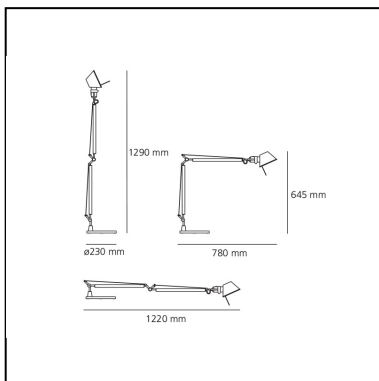

LUMINAIRE

- Watt: **100W**
- Spannung (V): **220V-240V**
- Lichtstrom (lm): **804lm**
- Efficiency: **58%**
- Efficacy: **8.04lm/W**
- CRI: **100**

Anmerkungen

Interchangeable support: table base, clamp, desk fixed support and twin support that allows two independent lamp units to be fitted. Possibility to mount LED source on E27 Socket. Complete lamp consists of body lamp + accessories

BESCHREIBUNG

Ausrichtbarer Arm aus glänzendem Aluminium; Gelenke aus poliertem Aluminium; Schirm aus mattem Aluminium. Auswechselbare Befestigungen: Tischfuß, Klemme, Schraubbefestigung oder fest installierte Montageplatte zur Befestigung von zwei Leuchten. Mit Federausgleichsystem. Der Code bezieht sich nur auf den Leuchtenkörper

ARTIKELNUMMER: A004420

FUNKTIONEN

- Artikelnummer: **A004420**
- Farbe: **White**
- Installation: **Tischleuchte**
- Material: **aluminium, steel**
- Serie: **Design Collection**
- design: **Michele De Lucchi, Giancarlo Fassina**

DIMENSION

- Länge: **cm 78**
- Höhe: **cm 64.5**
- Durchmesser Fuß: **cm 23**
- Max Erweiterungslänge: **cm 129**
- Max Erweiterungsbreite: **cm 122**
- Widerstand: **N/D**
- Glühdrahttest: **N/D°**

OHNE LEUCHTMITTEL

- Kategorie: **HALO**
- Anzahl: **1**
- Lbs: **A60**
- Watt: **77W**
- Sockel: **E27**
- Farbwiedergabe: **1a**
- Farbtemperatur(K): **2900K**
- Lebensdauer (h): **1000h**

ALTERNATIVE LICHTQUELLEN