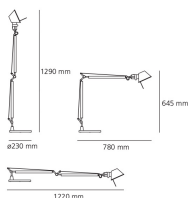

Tolomeo Table - White - Body Lamp

Michele De Lucchi, Giancarlo Fassina

IP20    

LUMINARIA

- Potencia (W): **100W**
- Tensión de alimentación: **220V-240V**
- Flujo Luminoso (lm): **804lm**
- Efficiency: **58%**
- Efficacy: **8.04lm/W**
- CRI: **100**

Notas

Interchangeable support: table base, clamp, desk fixed support and twin support that allows two independent lamp units to be fitted. Possibility to mount LED source on E27 Socket. Complete lamp consists of body lamp + accessories

ESPECIFICACIONES

Base y estructura con brazos móviles de aluminio pulido; difusor en aluminio anodizado opaco; articulaciones y soportes de aluminio brillante. Sistema de equilibrado a muelles. El código se refiere sólo al cuerpo de la lámpara

DIMENSIONES

- Longitud: **cm 78**
- Altura: **cm 64.5**
- Diámetro base: **cm 23**
- Extensión máxima en altura: **cm 129**
- Extensión máxima a lo ancho: **cm 122**
- Resistencia al impacto: **N/D**
- Prueba calorífica: **N/D°**