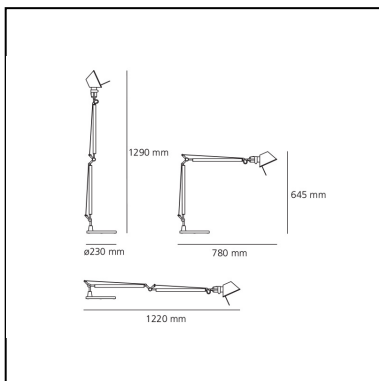

## LUMINAIRE

- Watt: **10W**
- Spannung (V): **24V**
- Lichtstrom (lm): **593lm**
- CCT: **2700K**
- Efficiency: **70%**
- Efficacy: **59.30lm/W**
- CRI: **90**
- Dimmer Typology: **Microswitch Dimmer**

## BESCHREIBUNG

Ausrichtbarer Arm aus glänzendem Aluminium; Gelenke aus poliertem Aluminium; Schirm aus mattem Aluminium. Auswechselbare Befestigungen: Tischfuß, Klemme, Schraubbefestigung oder fest installierte Montageplatte zur Befestigung von zwei Leuchten. Mit Federausgleichsystem. Der Code bezieht sich nur auf den Leuchtenkörper

## DIMENSION

- Länge: **cm 78**
- Höhe: **cm 64.5**
- Durchmesser Fuß: **cm 23**
- Max Erweiterungslänge: **cm 129**
- Max Erweiterungsbreite: **cm 122**
- Widerstand: **N/D**
- Glühdrahttest: **N/D°**