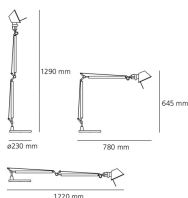

Tolomeo table LED 2700K - Body Lamp

Michele De Lucchi, Giancarlo Fassina

IP20    

LUMINARIA

- Potencia (W): **10W**
- Tensión de alimentación: **24V**
- Flujo Luminoso (lm): **593lm**
- CCT: **2700K**
- Efficiency: **70%**
- Efficacy: **59.3lm/W**
- CRI: **90**
- Dimmer Typology: **Microswitch Dimmer**

Notas

Interchangeable support: table base, clamp, desk fixed support and twin support that allows two independent lamp units to be fitted. Complete lamp consists of body lamp + accessories

ESPECIFICACIONES

Base y estructura con brazos móviles de aluminio pulido; difusor en aluminio anodizado opaco; articulaciones y soportes de aluminio brillante. Sistema de equilibrado a muelles. El código se refiere sólo al cuerpo de la lámpara

DIMENSIONES

- Longitud: **cm 78**
- Altura: **cm 64.5**
- Diámetro base: **cm 23**
- Extensión máxima en altura: **cm 129**
- Extensión máxima a lo ancho: **cm 122**
- Resistencia al impacto: **N/D**
- Prueba calorífica: **N/D°**