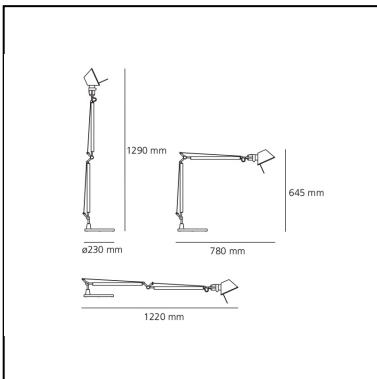

Tolomeo table LED 3000K - Body Lamp

Michele De Lucchi
Giancarlo Fassina

IP20   

LUMINAIRE

- Watt: **10W**
- Spannung (V): **24V**
- Lichtstrom (lm): **632lm**
- CCT: **3000K**
- Efficiency: **70%**
- Efficacy: **63.18lm/W**
- CRI: **90**
- Dimmer Typology: **Microswitch Dimmer**

Anmerkungen

Interchangeable support: table base, clamp, desk fixed support and twin support that allows two independent lamp units to be fitted. Complete lamp consists of body lamp + accessories

BESCHREIBUNG

Ausrichtbarer Arm aus glänzendem Aluminium; Gelenke aus poliertem Aluminium; Schirm aus mattem Aluminium. Auswechselbare Befestigungen: Tischfuß, Klemme, Schraubbefestigung oder fest installierte Montageplatte zur Befestigung von zwei Leuchten. Mit Federausgleichsystem. Der Code bezieht sich nur auf den Leuchtenkörper

DIMENSION

- Länge: **cm 78**
- Höhe: **cm 64.5**
- Durchmesser Fuß: **cm 23**
- Max Erweiterungsänge: **cm 129**
- Max Erweiterungsbreite: **cm 122**
- Glühdrahttest: **750°**

INKLUSIVE LICHTQUELLEN

- Kategorie: **Led**
- Anzahl: **1**
- Watt: **10W**
- Farbtemperatur(K): **3000 K**