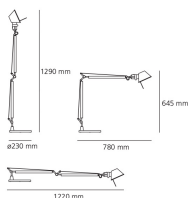

Tolomeo table LED 3000K - Body Lamp

Michele De Lucchi, Giancarlo Fassina

IP20    

LUMINARIA

- Potencia (W): **10W**
- Tensión de alimentación: **24V**
- Flujo Luminoso (lm): **632lm**
- CCT: **3000K**
- Efficiency: **70%**
- Efficacy: **63.18lm/W**
- CRI: **90**
- Dimmer Typology: **Microswitch Dimmer**

Notas

Interchangeable support: table base, clamp, desk fixed support and twin support that allows two independent lamp units to be fitted. Complete lamp consists of body lamp + accessories

ESPECIFICACIONES

Base y estructura con brazos móviles de aluminio pulido; difusor en aluminio anodizado opaco; articulaciones y soportes de aluminio brillante. Sistema de equilibrado a muelles. El código se refiere sólo al cuerpo de la lámpara

DIMENSIONES

- Longitud: **cm 78**
- Altura: **cm 64.5**
- Diámetro base: **cm 23**
- Extensión máxima en altura: **cm 129**
- Extensión máxima a lo ancho: **cm 122**
- Prueba calorífica: **750°**

FUENTES DE LUZ INCLUIDAS