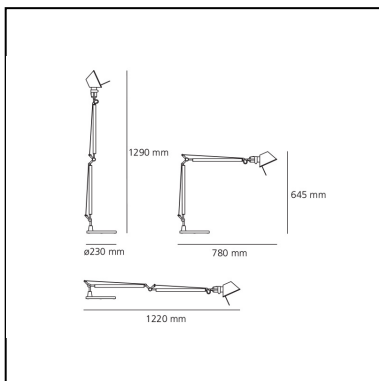

Tolomeo table LED TW - Body Lamp

Michele De Lucchi
Giancarlo Fassina

IP20    **TW**

LUMINAIRE

- Watt: **14W**
- Spannung (V): **24V**
- Lichtstrom (lm): **450lm**
- CCT: **2300-10000K**
- Efficiency: **67%**
- Efficacy: **32.14lm/W**
- CRI: **80**
- Dimmer Typology: **Microswitch Dimmer**

Anmerkungen

Interchangeable support: table base, clamp, desk fixed support and twin support that allows two independent lamp units to be fitted. Complete lamp consists of body lamp + accessories

BESCHREIBUNG

DIMENSION

- Länge: **cm 78**
- Höhe: **cm 64.5**
- Durchmesser Fuß: **cm 23**
- Max Erweiterungslänge: **cm 129**
- Max Erweiterungsbreite: **cm 122**
- Glühdrahttest: **750°**

INKLUSIVE LICHTQUELLEN

- Kategorie: **Led TW**
- Anzahl: **1**
- Watt: **12W**
- Lichtstrom (lm): **550lm**
- Farbtemperatur(K): **2300-10000**