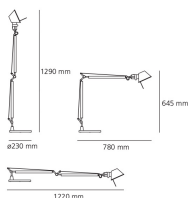

Tolomeo table LED TW - Body Lamp

Michele De Lucchi, Giancarlo Fassina

IP20    

LUMINARIA

- Potencia (W): **14W**
- Tensión de alimentación: **24V**
- Flujo Luminoso (lm): **450lm**
- CCT: **2300-10000K**
- Efficiency: **67%**
- Efficacy: **32.14lm/W**
- CRI: **80**
- Dimmer Typology: **Microswitch Dimmer**

Notas

Interchangeable support: table base, clamp, desk fixed support and twin support that allows two independent lamp units to be fitted. Complete lamp consists of body lamp + accessories

ESPECIFICACIONES

DIMENSIONES

- Longitud: **cm 78**
- Altura: **cm 64.5**
- Diámetro base: **cm 23**
- Extensión máxima en altura: **cm 129**
- Extensión máxima a lo ancho: **cm 122**
- Prueba calorífica: **750°**

FUENTES DE LUZ INCLUIDAS