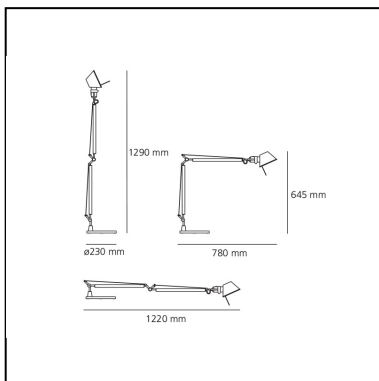

Tolomeo Table - Metal grey - Body Lamp

Michele De Lucchi
Giancarlo Fassina

IP20   EAC 

LUMINAIRE

- Watt: **100W**
- Spannung (V): **220V-240V**
- Lichtstrom (lm): **804lm**
- Efficiency: **58%**
- Efficacy: **8.04lm/W**
- CRI: **100**

Anmerkungen

Interchangeable support: table base, clamp, desk fixed support and twin support that allows two independent lamp units to be fitted. Possibility to mount LED source on E27 Socket. Complete lamp consists of body lamp + accessories

BESCHREIBUNG

Ausrichtbarer Arm aus glänzendem Aluminium; Gelenke aus poliertem Aluminium; Schirm aus mattem Aluminium. Auswechselbare Befestigungen: Tischfuß, Klemme, Schraubbefestigung oder fest installierte Montageplatte zur Befestigung von zwei Leuchten. Mit Federausgleichsystem. Der Code bezieht sich nur auf den Leuchtenkörper

DIMENSION

- Länge: **cm 78**
- Höhe: **cm 64.5**
- Durchmesser Fuß: **cm 23**
- Max Erweiterungsänge: **cm 129**
- Max Erweiterungsbreite: **cm 122**
- Widerstand: **N/D**
- Glühdrahttest: **N/D°**

OHNE LEUCHTMITTEL