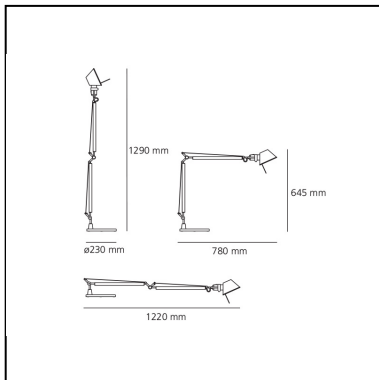

Tolomeo table Pure Integralis - Body Lamp

Michele De Lucchi
Giancarlo Fassina

IP20   

ARTIKELNUMMER: A004800IN2

FUNKTIONEN

- Artikelnummer: **A004800IN2**
- Farbe: **Aluminium**
- Installation: **Tischleuchte**
- Material: **aluminium, steel**
- Serie: **Design Collection**
- design: **Michele De Lucchi, Giancarlo Fassina**

DIMENSION

- Länge: **cm 78**
- Höhe: **cm 64.5**
- Durchmesser Fuß: **cm 23**
- Max Erweiterungslänge: **cm 129**
- Max Erweiterungsbreite: **cm 122**
- Glühdrahttest: **750°**

INKLUSIVE LICHTQUELLEN

- Kategorie: **Led**
- Anzahl: **1**
- Color Tolerance: **4SDCM**
- Service Life: **L80 (10K) 28500h**