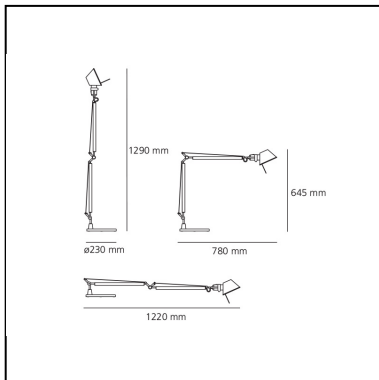

Tolomeo table with presence detector LED 2700K - Body Lamp

Michele De Lucchi
Giancarlo Fassina

IP20    

LUMINAIRE

- Watt: **10W**
- Spannung (V): **24V**
- Lichtstrom (lm): **593lm**
- CCT: **2700K**
- Efficiency: **70%**
- Efficacy: **59.30lm/W**
- CRI: **90**
- Dimmer Typology: **Microswitch Dimmer**

Anmerkungen

Interchangeable support: table base, clamp, desk fixed support and twin support that allows two independent lamp units to be fitted. Complete lamp consists of body lamp + accessories

BESCHREIBUNG

Ausrichtbarer Arm aus glänzendem Aluminium; Gelenke aus poliertem Aluminium; Schirm aus mattem Aluminium. Auswechselbare Befestigungen: Tischfuß, Klemme, Schraubbefestigung oder fest installierte Montageplatte zur Befestigung von zwei Leuchten. Mit Federausgleichsystem. Der Code bezieht sich nur auf den Leuchtenkörper

DIMENSION

- Länge: **cm 78**
- Höhe: **cm 64.5**
- Durchmesser Fuß: **cm 23**
- Max Erweiterungslänge: **cm 129**
- Max Erweiterungsbreite: **cm 122**
- Glühdrahttest: **750°**

INKLUSIVE LICHTQUELLEN

- Kategorie: **Led**
- Anzahl: **1**
- Watt: **10W**
- Farbtemperatur(K): **2700K**
- CRI: **90**