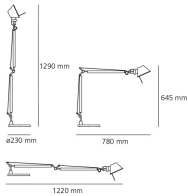

Tolomeo table with presence detector LED 2700K - Body Lamp

Michele De Lucchi, Giancarlo Fassina

IP20    

LUMINARIA

- Potencia (W): **10W**
- Tensión de alimentación: **24V**
- Flujo Luminoso (lm): **593lm**
- CCT: **2700K**
- Efficiency: **70%**
- Efficacy: **59.3lm/W**
- CRI: **90**
- Dimmer Typology: **Microswitch Dimmer**

Notas

Interchangeable support: table base, clamp, desk fixed support and twin support that allows two independent lamp units to be fitted. Complete lamp consists of body lamp + accessories

ESPECIFICACIONES

CÓDIGO PRODUCTO: A0054W00

CARACTERÍSTICAS

- Código del artículo: **A0054W00**
- Color: **Aluminium**
- Instalación: **Sobremesa**
- Material: **aluminium, steel**
- Serie: **Design Collection**
- diseño: **Michele De Lucchi, Giancarlo Fassina**

DIMENSIONES

- Longitud: **cm 78**
- Altura: **cm 64.5**
- Diámetro base: **cm 23**
- Extensión máxima en altura: **cm 129**
- Extensión máxima a lo ancho: **cm 122**
- Prueba calorífica: **750°**

FUENTES DE LUZ INCLUIDAS