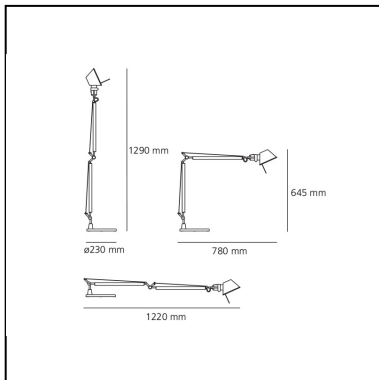

Tolomeo table with presence detector LED 3000K - Body Lamp

Michele De Lucchi
Giancarlo Fassina

IP20   

LUMINARIA

- Potencia (W): **10W**
- Tensión de alimentación: **24V**
- Flujo Luminoso (lm): **632lm**
- CCT: **3000K**
- Efficiency: **70%**
- Efficacy: **63.18lm/W**
- CRI: **90**
- Dimmer Typology: **Microswitch Dimmer**

Base y estructura con brazos móviles de aluminio pulido; difusor en aluminio anodizado opaco; articulaciones y soportes de aluminio brillante. Sistema de equilibrado a muelles. El código se refiere sólo al cuerpo de la lámpara

DIMENSIONES

- Longitud: **cm 78**
- Altura: **cm 64.5**
- Diámetro base: **cm 23**
- Extensión máxima en altura: **cm 129**
- Extensión máxima a lo ancho: **cm 122**
- Prueba calorífica: **750°**

FUENTES DE LUZ INCLUIDAS

- Categoría: **Led**
- Numero: **1**
- Potencia (W): **10W**
- Temperatura de Color (K): **3000 K**

ACCESORIOS

Table clamp aluminium A004100

Table base ø cm. 23 - Aluminium A004030

Desk fixed support aluminium A004200