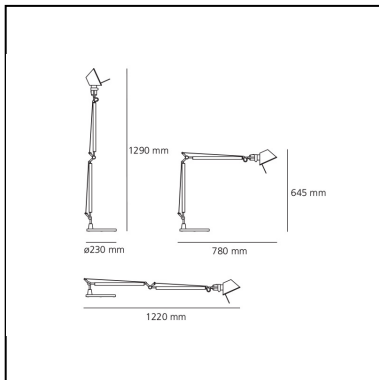

Tolomeo table with presence detector LED 3000K - Body Lamp

Michele De Lucchi
Giancarlo Fassina

IP20    

LUMINAIRE

- Watt: **10W**
- Spannung (V): **24V**
- Lichtstrom (lm): **632lm**
- CCT: **3000K**
- Efficiency: **70%**
- Efficacy: **63.18lm/W**
- CRI: **90**
- Dimmer Typology: **Microswitch Dimmer**

Anmerkungen

Interchangeable support: table base, clamp, desk fixed support and twin support that allows two independent lamp units to be fitted. Complete lamp consists of body lamp + accessories

BESCHREIBUNG

Ausrichtbarer Arm aus glänzendem Aluminium; Gelenke aus poliertem Aluminium; Schirm aus mattem Aluminium. Auswechselbare Befestigungen: Tischfuß, Klemme, Schraubbefestigung oder fest installierte Montageplatte zur Befestigung von zwei Leuchten. Mit Federausgleichsystem. Der Code bezieht sich nur auf den Leuchtenkörper

DIMENSION

- Länge: **cm 78**
- Höhe: **cm 64.5**
- Durchmesser Fuß: **cm 23**
- Max Erweiterungslänge: **cm 129**
- Max Erweiterungsbreite: **cm 122**
- Glühdrahttest: **750°**

INKLUSIVE LICHTQUELLEN

- Kategorie: **Led**
- Anzahl: **1**
- Watt: **10W**
- Farbtemperatur(K): **3000 K**