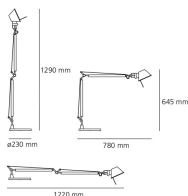

Tolomeo table with presence detector LED 3000K - Body Lamp

Michele De Lucchi, Giancarlo Fassina

IP20    

LUMINARIA

- Potencia (W): **10W**
- Tensión de alimentación: **24V**
- Flujo Luminoso (lm): **632lm**
- CCT: **3000K**
- Efficiency: **70%**
- Efficacy: **63.18lm/W**
- CRI: **90**
- Dimmer Typology: **Microswitch Dimmer**

Notas

Interchangeable support: table base, clamp, desk fixed support and twin support that allows two independent lamp units to be fitted. Complete lamp consists of body lamp + accessories

ESPECIFICACIONES

Base y estructura con brazos móviles de aluminio pulido; difusor en aluminio anodizado opaco; articulaciones y soportes de aluminio brillante. Sistema de equilibrado a muelles. El código se refiere sólo al cuerpo de la lámpara

DIMENSIONES

- Longitud: **cm 78**
- Altura: **cm 64.5**
- Diámetro base: **cm 23**
- Extensión máxima en altura: **cm 129**
- Extensión máxima a lo ancho: **cm 122**
- Prueba calorífica: **750°**

FUENTES DE LUZ INCLUIDAS