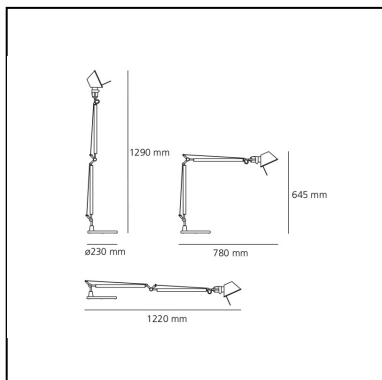

Tolomeo tavolo LED 2700K - Corpo Lampada

Michele De Lucchi
Giancarlo Fassina

IP20   CE

LUMINAIRE

- Watt : **8W**
- Tensione di alimentazione: **24V**
- Flusso luminoso emesso: **737lm**
- CCT: **2700K**
- Efficiency: **73%**
- Efficacy: **92.08lm/W**
- CRI: **90**
- Dimmer Typology: **Microswitch Dimmer**

Note

Supporto intercambiabile: base, morsetto, perno fisso o doppio che permette di montare due corpi lampada indipendenti. La lampada completa è composta da corpo lampada + accessori

DESCRIZIONE

Utilizzando la tecnologia Led l'attenzione va posta non solo al consumo di energia e all'efficienza luminosa, ma soprattutto alla qualità e quantità della distribuzione della luce. Infatti il vantaggio del Led è che emette il 100% di flusso luminoso nell'emisfero diretto, annullando dispersioni e sprechi in altre direzioni. Questo significa che per ottenere sul piano di lavoro un illuminamento di 1250lux, con una sorgente incandescente è necessaria una potenza di 100W, mentre con una sorgente Led sono sufficienti 10W, con un risparmio del 90% di energia elettrica. Materiali: base e struttura a bracci mobili in alluminio lucidato; diffusore in alluminio anodizzato opaco o alluminio brillantato; snodi e supporti in alluminio brillantato. Sistema di equilibratura a molle. 5 Led diretti. Codice riferito solo al corpo lampada.

CARATTERISTICHE

- Codice Prodotto: **A0048W00**
- Colore: **Alluminio**
- Installazione: **Tavolo**
- Materiale: **alluminio, acciaio**
- Serie: **Design Collection**
- design by: **Michele De Lucchi, Giancarlo Fassina**

DIMENSIONI

- Lunghezza: **780 mm**
- Altezza: **645 mm**
- Diametro base: **230 mm**
- Estensione massima in altezza: **1290 mm**
- Estensione massima in larghezza: **1220 mm**
- Resistenza all'impatto: **N/D**
- Prova del filo incandescente: **N/D°**