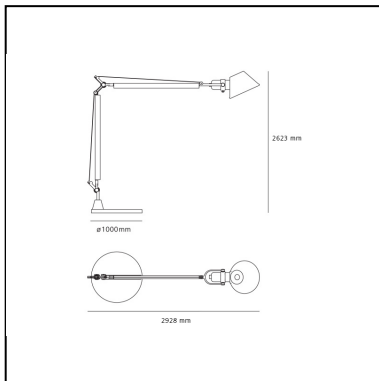

Tolomeo XXL con base - LED

Michele De Lucchi
Giancarlo Fassina

IP65   

LUMINAIRE

- Power Supply: **X206000498**
- Watt : **55W**
- Tensione di alimentazione: **220V-240V**
- Flusso luminoso emesso: **5052lm**
- CCT: **3000K**
- Efficiency: **74%**
- Efficacy: **91.85lm/W**
- CRI: **80**

DESCRIZIONE

La celebre Tolomeo, icona del design italiano, si fa gigante. In scala 4:1 rispetto al modello da tavolo, è sia da interno che outdoor. Apparecchio di illuminazione a luce diretta che utilizza sorgenti fluorescenti. Base realizzata in cemento colorato in massa. Diffusore in polipropilene pigmentato in massa, schermo in metacrilato diffondente serigrafato, riflettore in alluminio verniciato. Struttura a bracci mobili in alluminio estruso EN-AW-6060 con trattamento di anodizzazione lucida. Snodi in alluminio pressofuso EN-AB 46100 brillantati con verniciatura. Sistema di regolazione in acciaio INOX AISI316. Guarnizioni di tenuta siliconiche. Predisposizione per connessione a tenuta stagna. Alimentazione elettronica. Caratteristiche tecniche dell'apparecchio conformi alla EN60598-1. Grado protezione IP65. Omologazione ENEC. Classe isolamento I.

CODICE PRODOTTO: 1532150A

CARATTERISTICHE

- Codice articolo: **1532150A**
- Colore: **Grigio silver**
- Installazione: **Terra**
- Materiale: **Alluminio, tecnopolimero, cemento, acciaio inox**
- Serie: **Architectural Outdoor**
- Ambiente di utilizzo: **Esterni**
- Area di utilizzo: **Hospitality, null**
- Emissione: **Diretta Orientabile**
- design by: **Michele De Lucchi, Giancarlo Fassina**

DIMENSIONI

- Lunghezza: **cm 292**
- Altezza: **cm 262**
- Diametro base: **cm 100**

SORGENTI INCLUSE

- Categoria: **Led**
- Numero: **1**
- Watt: **55W**
- Temperatura Colore (K): **3000K**