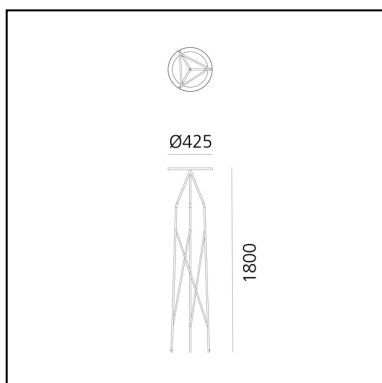

## LUMINAIRE

- Watt: **19W**

## DIMENSIONS

- Height: **cm 180**
- Diameter: **cm 42.5**