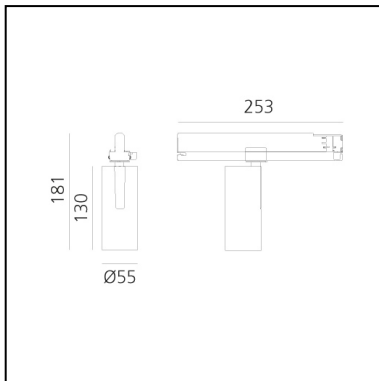

## LUMINAIRE

- Watt: **25W**
- Delivered lumens output: **1408lm**
- CCT: **2700K**
- Efficiency: **62%**
- Efficacy: **56.32lm/W**
- CRI: **90**
- Dimmable Typology: **Dali**

## DIMENSIONS

- Height: **cm 18.1**
- Diameter: **cm 5.5**
- Base Length: **cm 25.3**
- Inclination: **-90+90**
- Rotation: **360°**