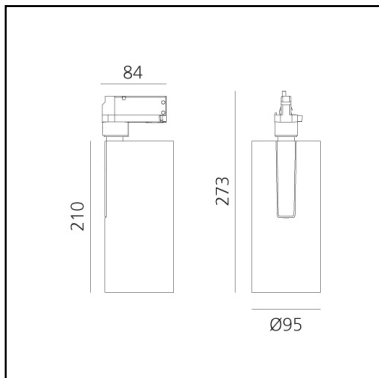

## LUMINAIRE

- Watt: **30W**
- Delivered lumens output: **2602lm**
- CCT: **2700K**
- Efficiency: **79%**
- Efficacy: **86.75lm/W**
- CRI: **90**
- Dimmable Typology: **Dali**

## DIMENSIONS

- Height: **cm 27.3**
- Diameter: **cm 9.5**
- Base Length: **cm 8.4**
- Inclination: **-90+90**
- Rotation: **360°**