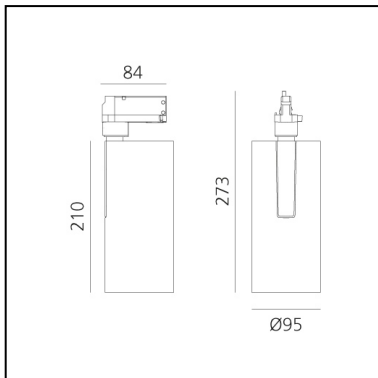

## LUMINAIRE

- Watt: **30W**
- Delivered lumens output: **2706lm**
- CCT: **3000K**
- Efficiency: **79%**
- Efficacy: **90.22lm/W**
- CRI: **90**
- Dimmable Typology: **Dali**

## DIMENSIONS

- Height: **cm 27.3**
- Diameter: **cm 9.5**
- Base Length: **cm 8.4**
- Inclination: **-90+90**
- Rotation: **360°**