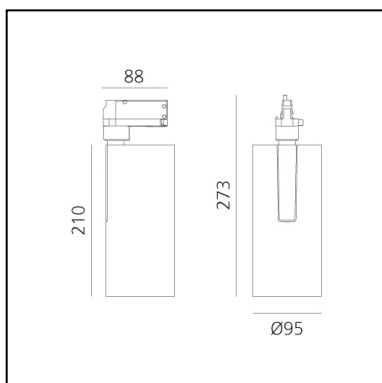

# Vector Track 95 24° 3000K DALI White

Carlotta de Bevilacqua

IP20    Dimmerable: 

## LUMINAIRE

- Watt: **30W**
- Delivered lumens output: **2706lm**
- CCT: **3000K**
- Efficiency: **79%**
- Efficacy: **90.22lm/W**
- CRI: **90**
- Dimmable Typology: **Dali**

## DIMENSIONS

- Height: **cm 27.3**
- Diameter: **cm 9.5**
- Base Length: **cm 8.8**
- Inclination: **-90+90**
- Rotation: **360°**