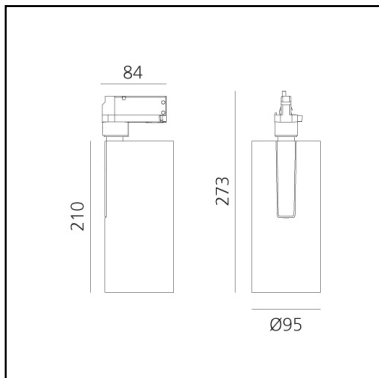

## LUMINAIRE

- Watt: **30W**
- Delivered lumens output: **2748lm**
- CCT: **4000K**
- Efficiency: **79%**
- Efficacy: **91.61lm/W**
- CRI: **90**
- Dimmable Typology: **Dali**

## DIMENSIONS

- Height: **cm 27.3**
- Diameter: **cm 9.5**
- Base Length: **cm 8.4**
- Inclination: **-90+90**
- Rotation: **360°**